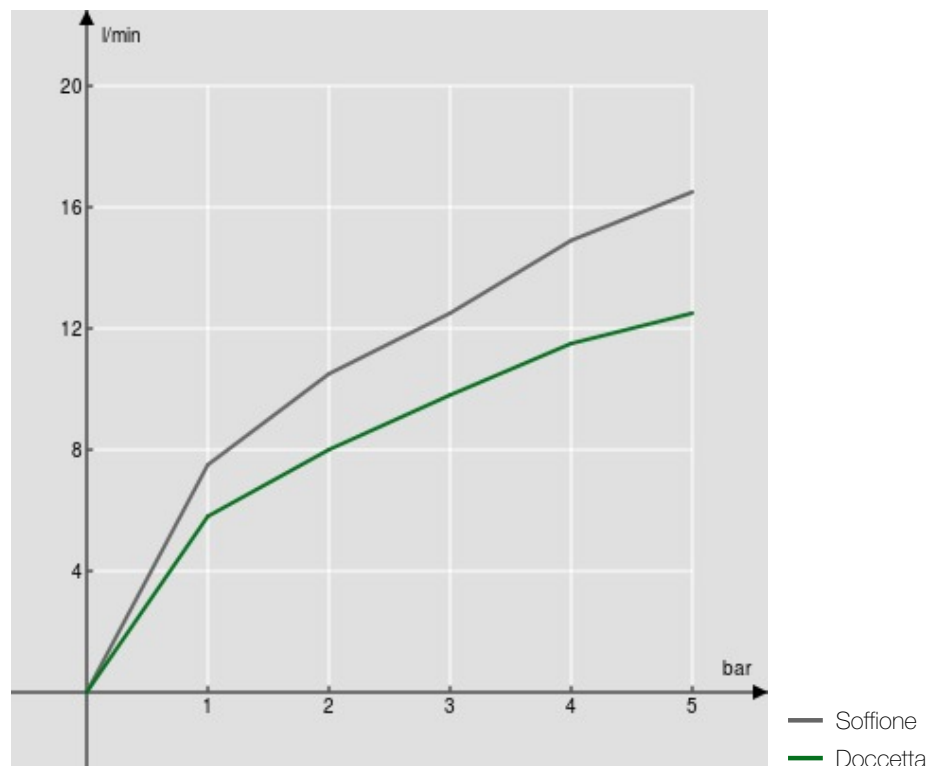

SPECIFICHE

Termostatico esterno  
Velvet black  
Blocco di sicurezza 38° C  
Valvoline antiritorno  
Soffione a snodo 245 x 245 mm abs  
Supporto doccetta scorrevole e orientabile  
Doccetta monogetto e flessibile 150 cm  
Compatibile con mensola AV00141/5  
Filtri di ricambio cartuccia inclusi nella confezione

Imballo: 117 x 42 x 8,5 cm / 0,04177 m<sup>3</sup> / 9 kg

CERTIFICAZIONI

DIAGRAMMA DI PORTATA: ACQUA CALDA/FREDDA

DIAGRAMMA DI PORTATA: ACQUA MISCELATA