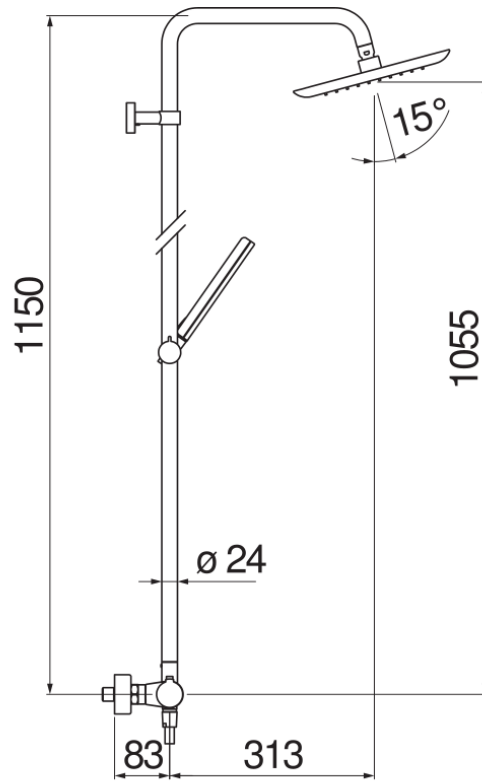

SPECIFICHE

Termostatico esterno  
Velvet black  
Blocco di sicurezza 38° C  
Valvoline antiritorno  
Soffione a snodo 245 x 245 mm abs  
Supporto doccetta scorrevole e orientabile  
Doccetta monogetto e flessibile 150 cm  
Compatibile con mensola AV00141/5  
Filtri di ricambio cartuccia inclusi nella confezione

Imballo: 117 x 42 x 8,5 cm / 0,04177 m<sup>3</sup> / 9 kg

CERTIFICAZIONI

DIAGRAMMA DI PORTATA: ACQUA CALDA/FREDDA

DIAGRAMMA DI PORTATA: ACQUA MISCELATA