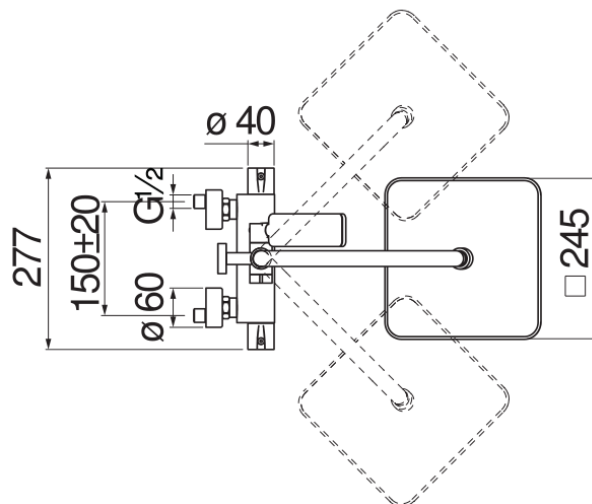

SPECIFICHE

Termostatico esterno  
Velvet black  
Blocco di sicurezza 38° C  
Valvoline antiritorno  
Soffione a snodo 245 x 245 mm abs  
Supporto doccetta scorrevole e orientabile  
Doccetta monogetto e flessibile 150 cm  
Compatibile con mensola AV00141/5  
Filtri di ricambio cartuccia inclusi nella confezione

Imballo: 117 x 42 x 8,5 cm / 0,04177 m<sup>3</sup> / 9 kg

CERTIFICAZIONI

DIAGRAMMA DI PORTATA: ACQUA CALDA/FREDDA

DIAGRAMMA DI PORTATA: ACQUA MISCELATA